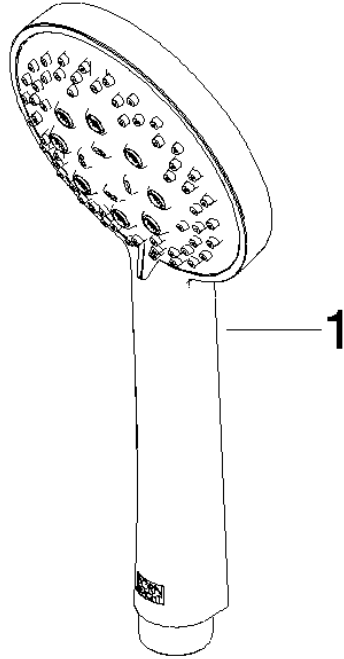

Miscelatore monocomando incasso con attacco doccia incluso con doccetta e flessibile - Platinato spazzolato

IMO

ST 050 206 0979

- Flessibile doccetta in metallo 1750mm con protezione antitorsione integrata
 - asta da parete con supporto scorrevole
 - Diametro del tubo 18 mm
 - Doccetta: A tre o regolazioni: COMPACT RAIN, COMPACT SOFT FLOW, COMPACT AQUAPRESSURE FLOW, portata max. 15 l/min (a 3 bar)
 - Soffione Ø 100mm
- Sistema di sicurezza antiriflusso.**

Componenti singoli di questo set

Per questo set sono necessari i seguenti componenti

1x 36 111 970-06

1x 28 018 979-06

Miscelatore monocomando incasso con attacco doccia incluso con doccetta e flessibile - Platinato spazzolato

ST 050 206 0070
mm [inches]

Diagramma di portata

Certificati

LGA_29984.

DVGW_DW-
6517DN0129.

WRAS_2210003.

ST 050 206 0979
Parts for other
finishes can be found
here: Cromato

Elenco delle parti di ricambio

N.	Codice articolo	Denominazione	Quantità necessaria	Tempo di produzione
1	09 23 01 039 90	setaccio	1	2