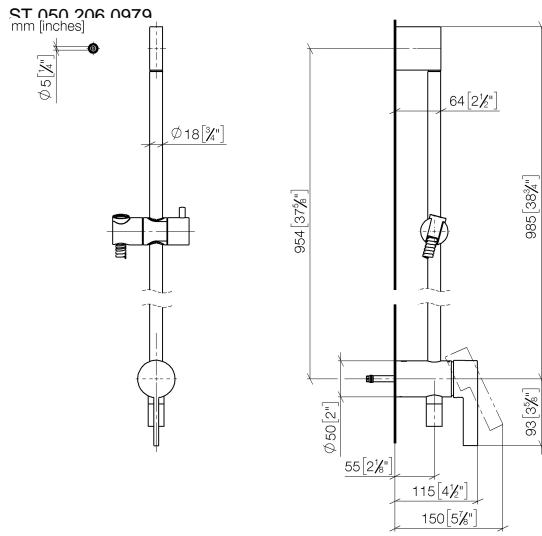

Prodotti complementari necessari

Doccetta FlowReduce - Platinato spazzolato 28 018 979-06 0010

Certificati

Belgaqua_21-025- WRAS_2011027. LGA_29928.
27_1.

ST 050 206 0979

Elenco delle parti di ricambio

N.	Codice articolo	Denominazione	Quantità necessaria	Tempo di produzione
1	05 17 20 726 02 90	set di fissaggio	1	2
2	09 31 11 049 90	perno	2	2
3	04 31 11 113 00 90	perno	2	2
4	08 17 97 054-06	sostegno	1	10
5	90 28 22 782 00-06	tubo	1	10
6	28 322 970-06	Flessibile metallico per doccetta 1/2" x 3/8" x 1750 mm - Platinato spazzolato	1	2
7	12 580 970-06	Supporto scorrevole - Platinato spazzolato	1	10
8	90 19 97 002 00-06	attacco	1	10
9	90 14 20 026 00 90	guarnizione	1	2