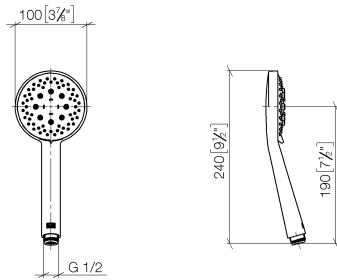

ST 050 206 0070
mm [inches]

Diagramma di portata

Certificati

LGA_29984.

DVGW_DW-
6517DN0129.

WRAS_2210003.

ST 050 206 0979
Parts for other
finishes can be found
here: Cromato

Elenco delle parti di ricambio

N.	Codice articolo	Denominazione	Quantità necessaria	Tempo di produzione
1	09 23 01 039 90	setaccio	1	2