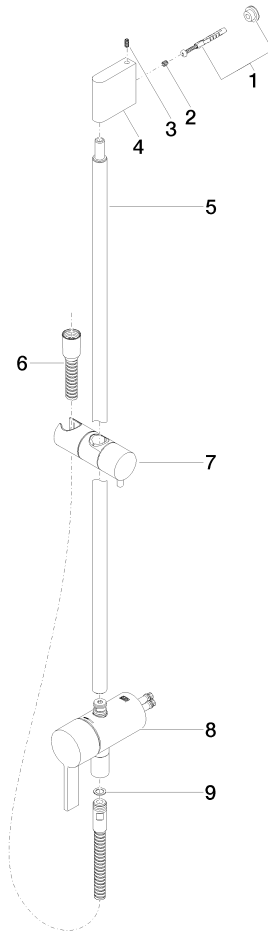

Miscelatore monocomando incasso con attacco doccia incluso con doccetta e flessibile - Platinato spazzolato

IMO

ST 050 206 0979

- Flessibile doccetta in metallo 1750mm con protezione antitorsione integrata
 - asta da parete con supporto scorrevole
 - Diametro del tubo 18 mm
 - Doccetta: A tre o regolazioni: COMPACT RAIN, COMPACT SOFT FLOW, COMPACT AQUAPRESSURE FLOW, portata max. 15 l/min (a 3 bar)
 - Soffione Ø 100mm
- Sistema di sicurezza antiriflusso.**

Componenti singoli di questo set

Per questo set sono necessari i seguenti componenti

1x 36 111 970-06

1x 28 018 979-06

Miscelatore monocomando incasso con attacco doccia incluso con doccetta e flessibile - Platinato spazzolato

Prodotti complementari necessari

Doccetta FlowReduce - Platinato spazzolato 28 018 979-06 0010

Certificati

Belgaqua_21-025- WRAS_2011027. LGA_29928.
27_1.

ST 050 206 0979

Elenco delle parti di ricambio

N.	Codice articolo	Denominazione	Quantità necessaria	Tempo di produzione
1	05 17 20 726 02 90	set di fissaggio	1	2
2	09 31 11 049 90	perno	2	2
3	04 31 11 113 00 90	perno	2	2
4	08 17 97 054-06	sostegno	1	10
5	90 28 22 782 00-06	tubo	1	10
6	28 322 970-06	Flessibile metallico per doccetta 1/2" x 3/8" x 1750 mm - Platinato spazzolato	1	2
7	12 580 970-06	Supporto scorrevole - Platinato spazzolato	1	10
8	90 19 97 002 00-06	attacco	1	10
9	90 14 20 026 00 90	guarnizione	1	2